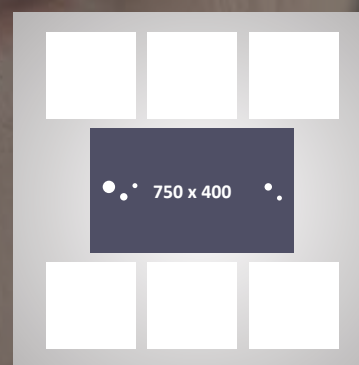

250 C 6
~~300 zł~~ + 23% VAT
86 x 64 mm

PUBLIKACJA REKLAM NA PORTALU EM.KIELCE.PL:

Navi box
format 300 x 250 pikseli
150 zł netto za tydzień

Double billboard
format 750 x 200 pikseli
350 zł netto za tydzień

Middle big billboard
format 750 x 400 pikseli
450 zł netto za tydzień

Mega billboard
format 1230 x 600 pikseli
900 zł netto za tydzień

SPECJALNA PROMOCJA

Cennik spotów radiowych

Pakiety	Ilość spotów	Cena jednostkowa (zł netto)	Całkowity koszt (zł netto)
Minimalny	50	10 zł	500 zł
Podstawowy	100	8 zł	800 zł
Mocny	200	7 zł	1400 zł
Intensywny *	300	5 zł	1500 zł